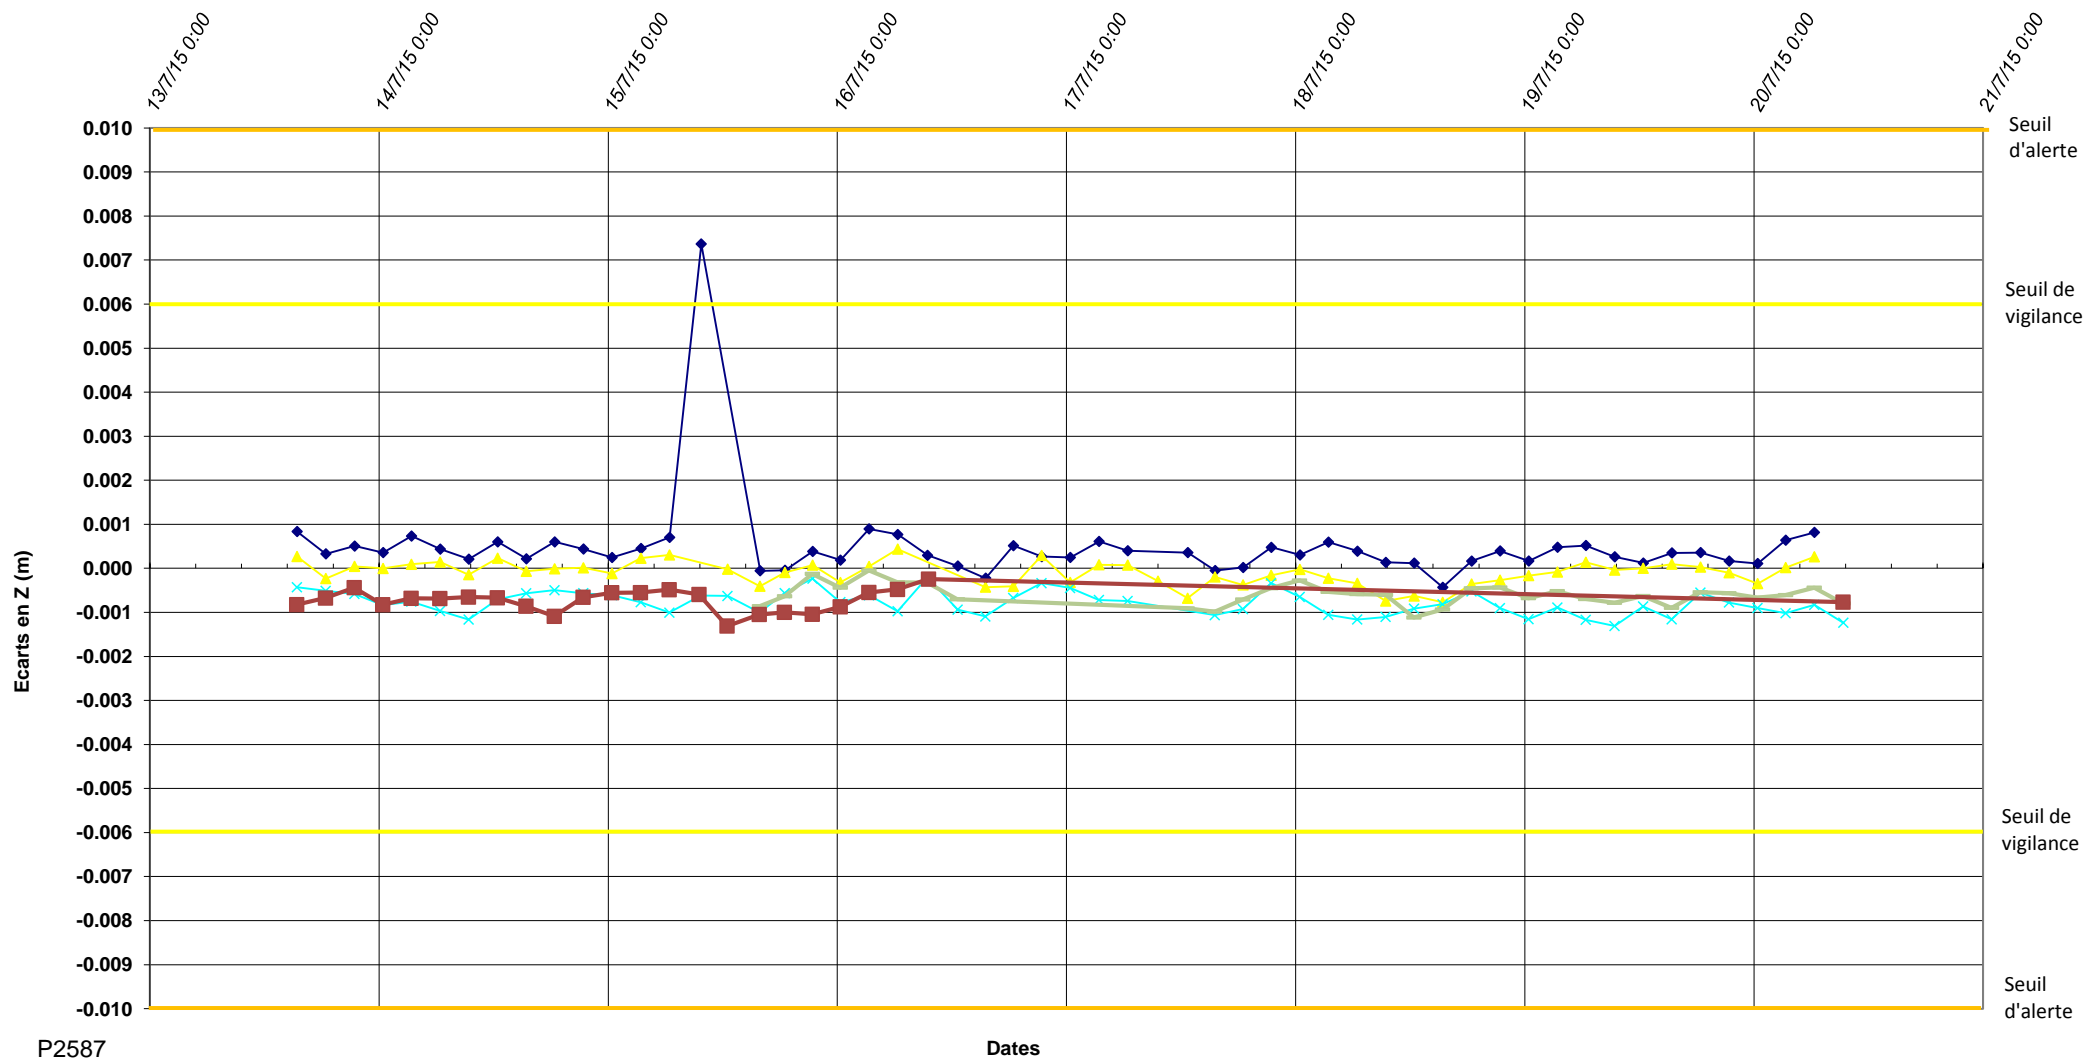

P2587-La Chapelle-Zone Nord-GBA-Delta Z

P2587

Dates